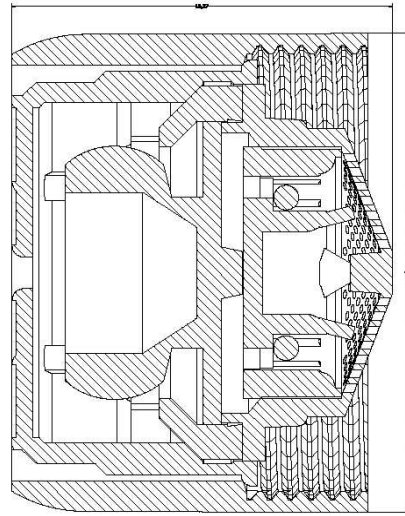

# Limiteur régulateur pour robinet *EcarT4 / T6 / T8*

référence **ECART4**

**ECART6**

**ECART8**

Cartouche universelle pour tout robinet , disponible avec ou sans bague M22 F24 adaptateur

**Joint torique régulateur** Matériel Hostaform ACS

débit régulé à 4.5 ( T4 ) 6.5 ( T6 ) 8 litres ( T8 ) par minute *quelle que soit la pression.*

EcarT4 , 4.5 litres minute

EcarT6 , 6.5 litres minute

EcarT8 , 8 litres minute