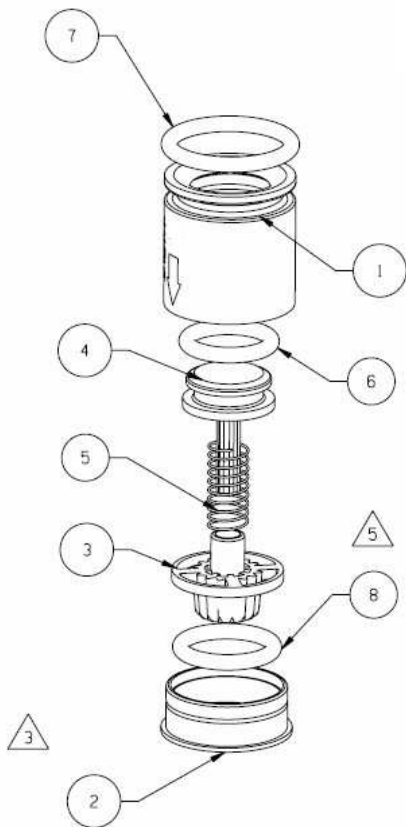

EcoFlex2

Se positionne sur la douchette ou avant le flexible

EcoFlex2 limiteur régulateur pour douche Disponible en 4 / 6 / 8 litres par minute

Transforme votre douche énergivore en douchette économe

Matériau : Hostaform et Acier chromé Certification ACS