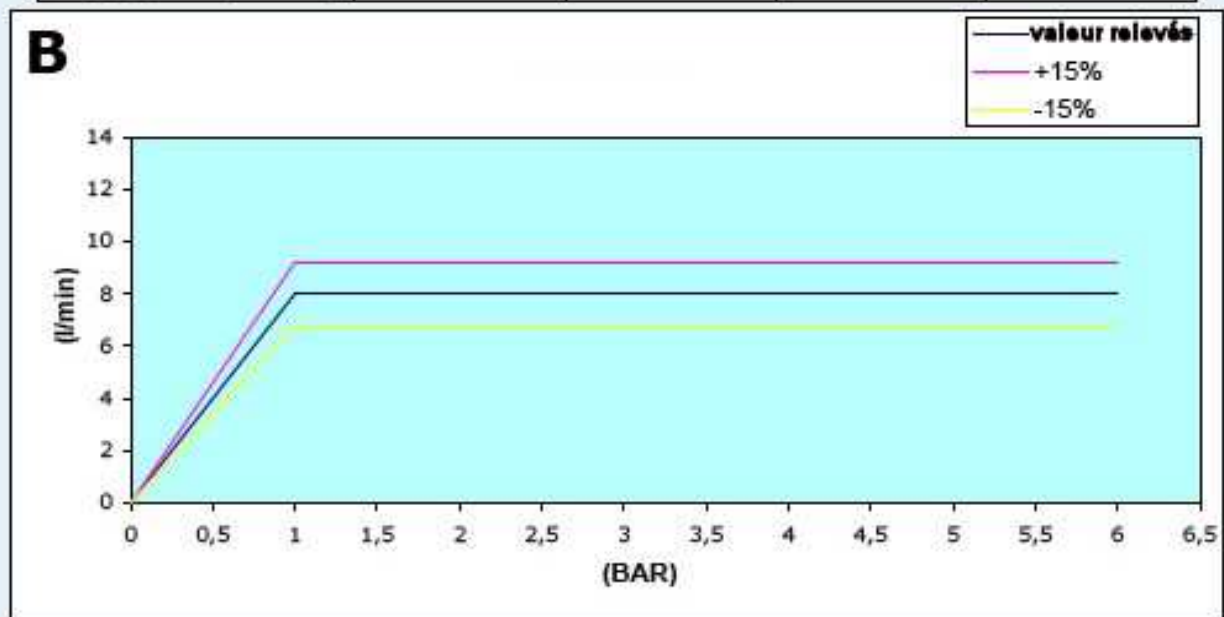

EcoFlex2

Se positionne sur la douchette ou avant le flexible

EcoFlex2 limiteur régulateur pour douche Disponible en 4 / 6 / 8 litres par minute

Transforme votre douche énergivore en douchette économe

Matériau : Hostaform et Acier chromé Certification ACS

pression (Bar)	0	1	3	6
débit (l/min)	0	8	8	8

EcoFlex 2