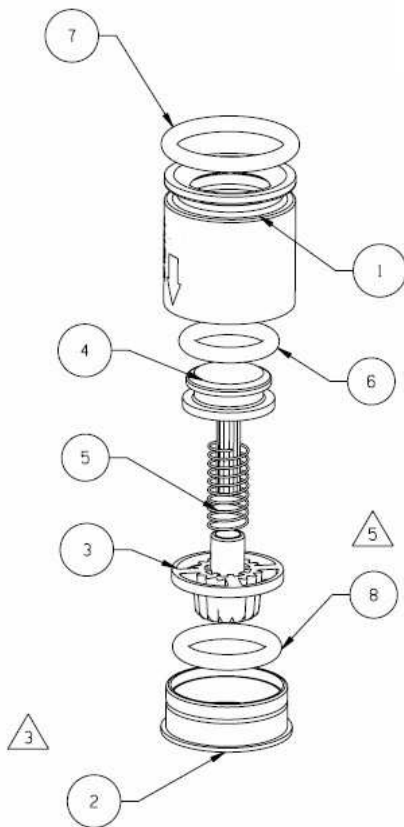

EcoFlex2

Se positionne sur la douchette ou avant le flexible

EcoFlex2 limiteur régulateur pour douche Disponible en 4 / 6 / 8 litres par minute

Transforme votre douche énergivore en douchette économe

Matériau : Hostaform et Acier chromé Certification ACS