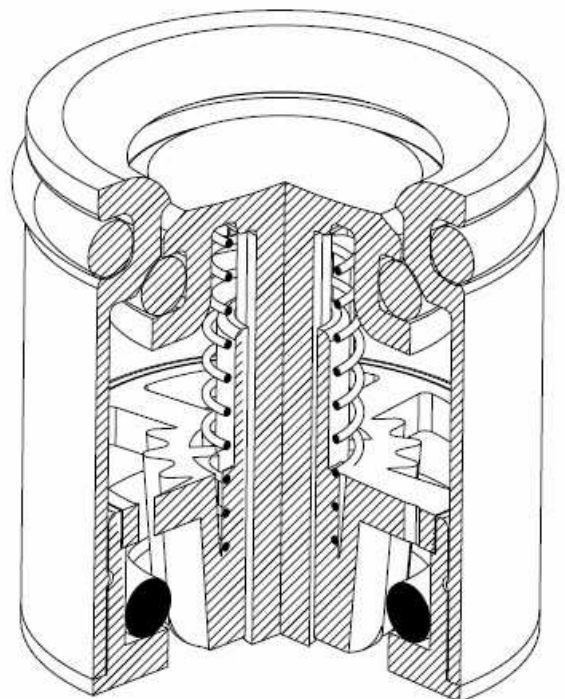

EcoFlex2

Se positionne sur la douchette ou avant le flexible

EcoFlex2 limiteur régulateur pour douche Disponible en 4 / 6 / 8 litres par minute

Transforme votre douche énergivore en douchette économe

Matériau : Hostaform et Acier chromé Certification ACS